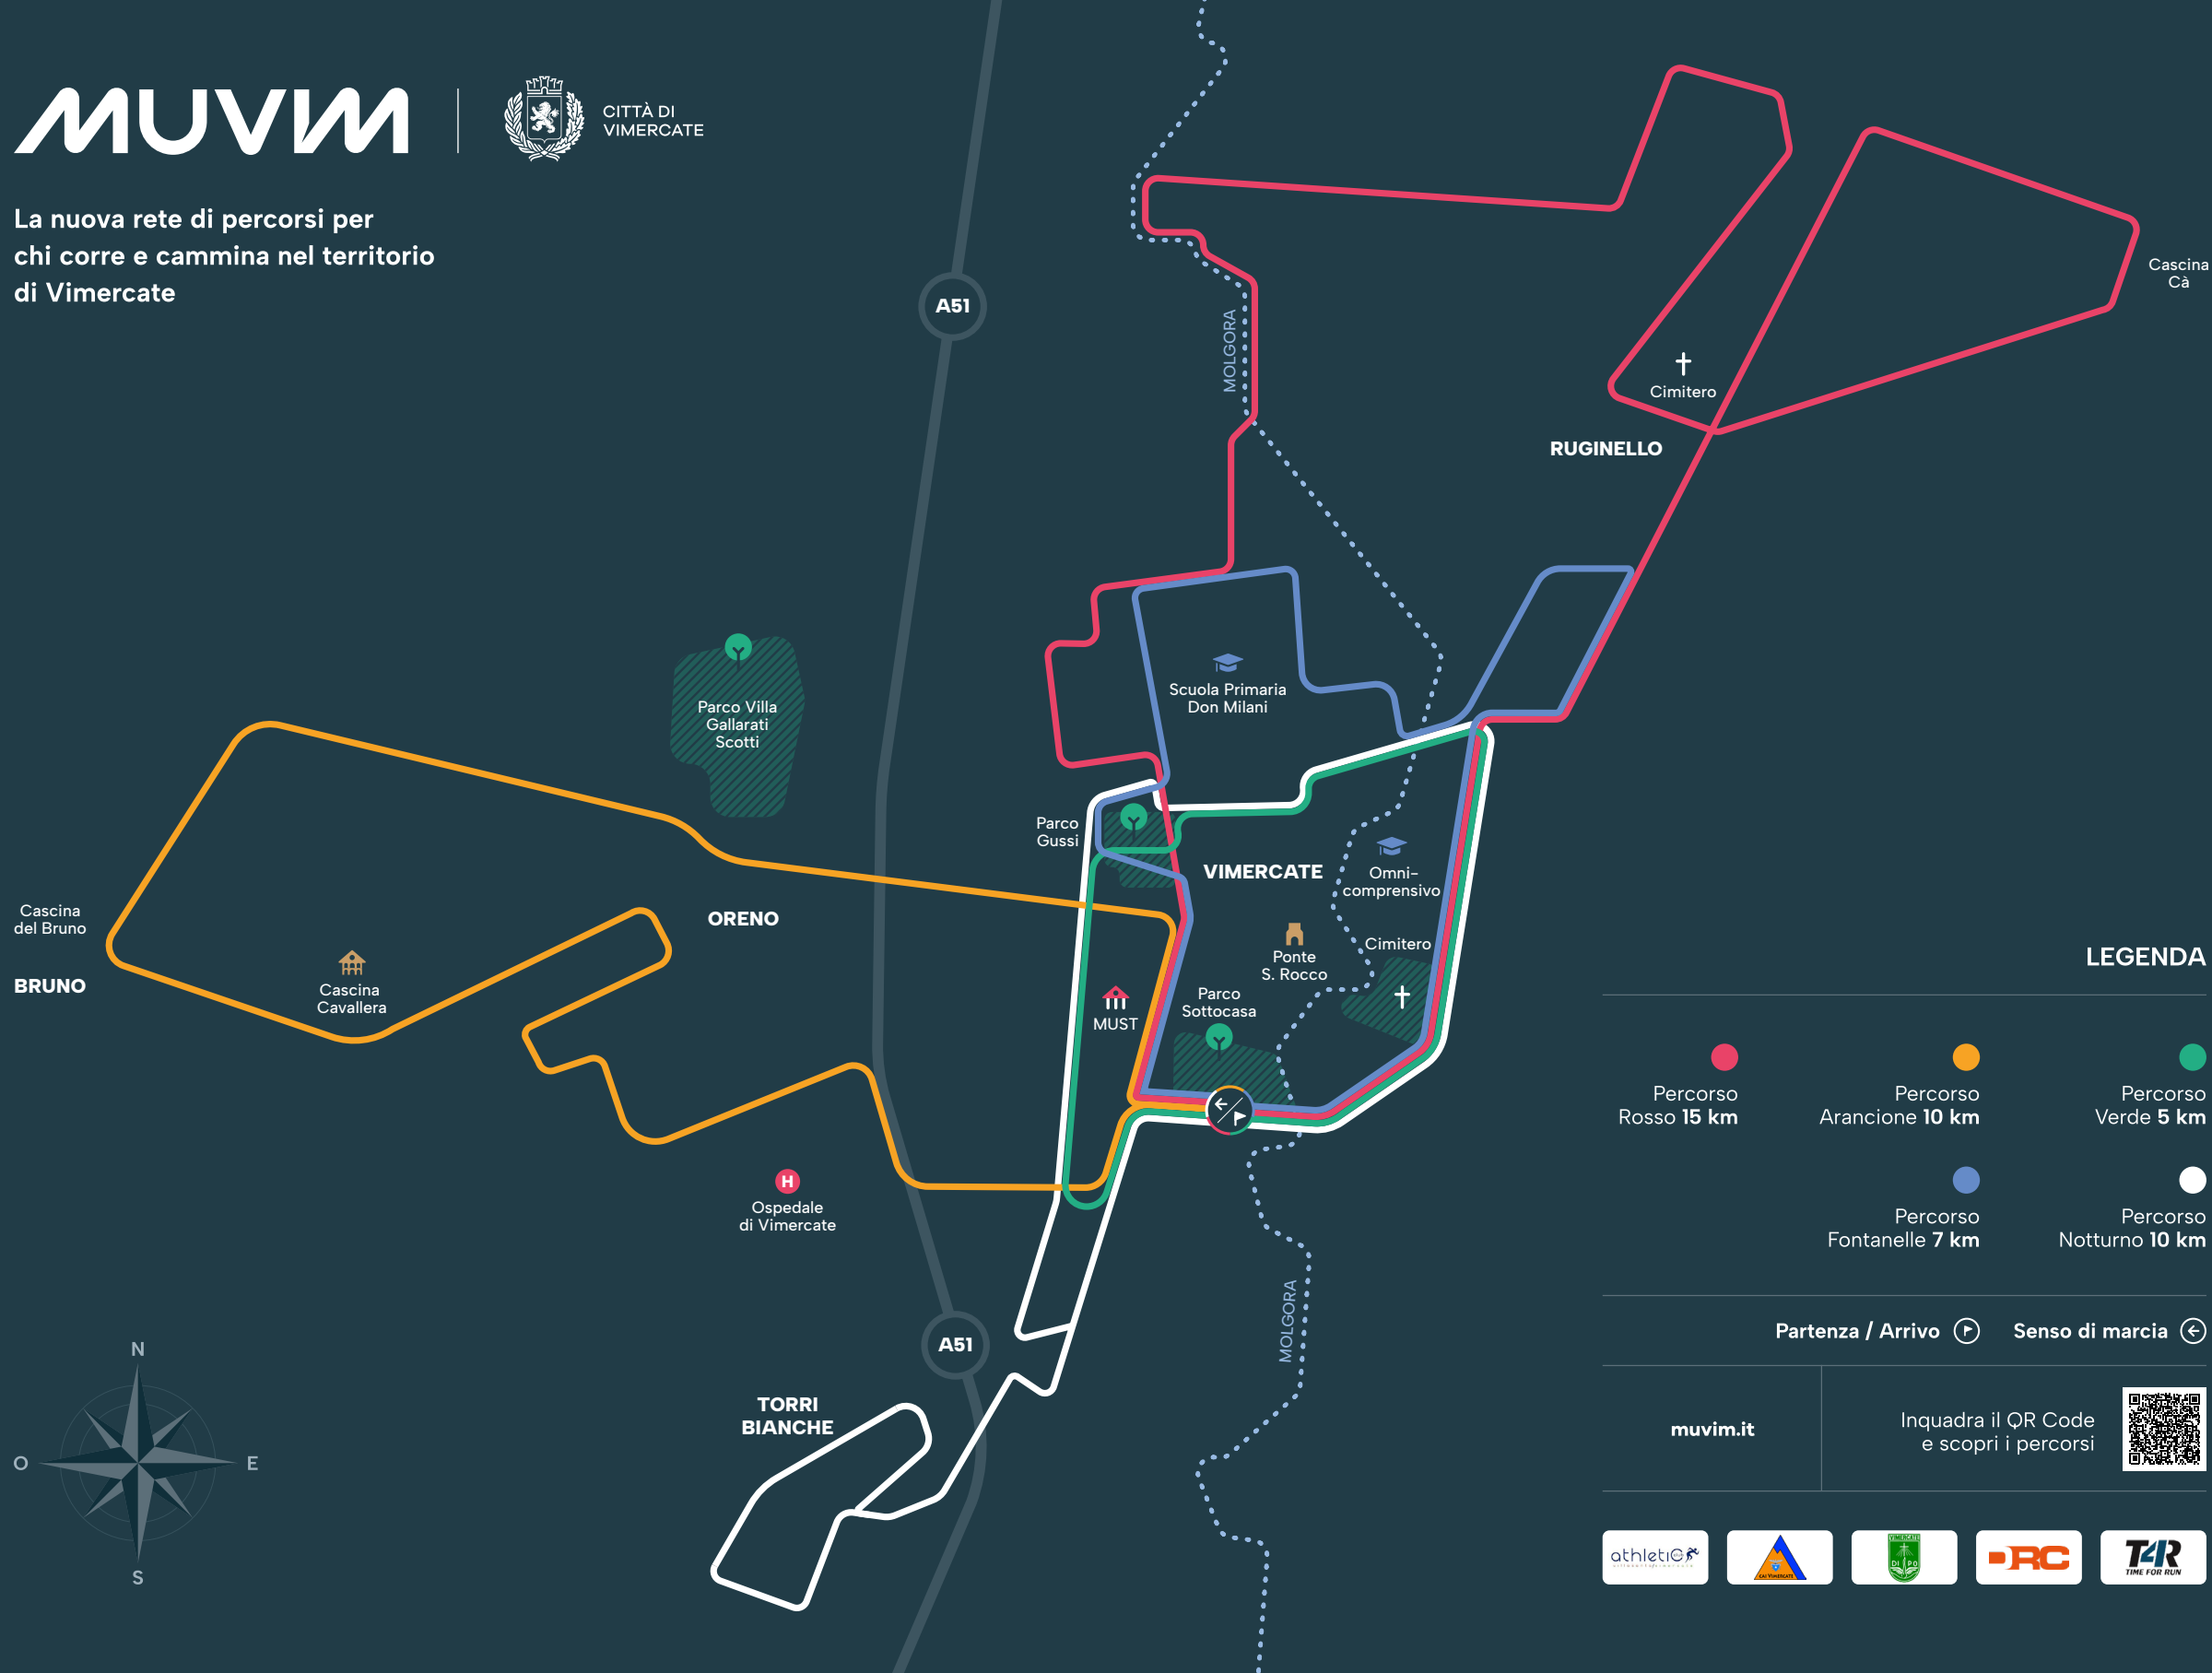

La nuova rete di percorsi per
chi corre e cammina nel territorio
di Vimercate

LEGENDA

- Percorso Rosso 15 km
- Percorso Arancione 10 km
- Percorso Verde 5 km
- Percorso Fontanelle 7 km
- Percorso Notturmo 10 km

Partenza / Arrivo Senso di marcia

muvim.it

Inquadra il QR Code
e scopri i percorsi